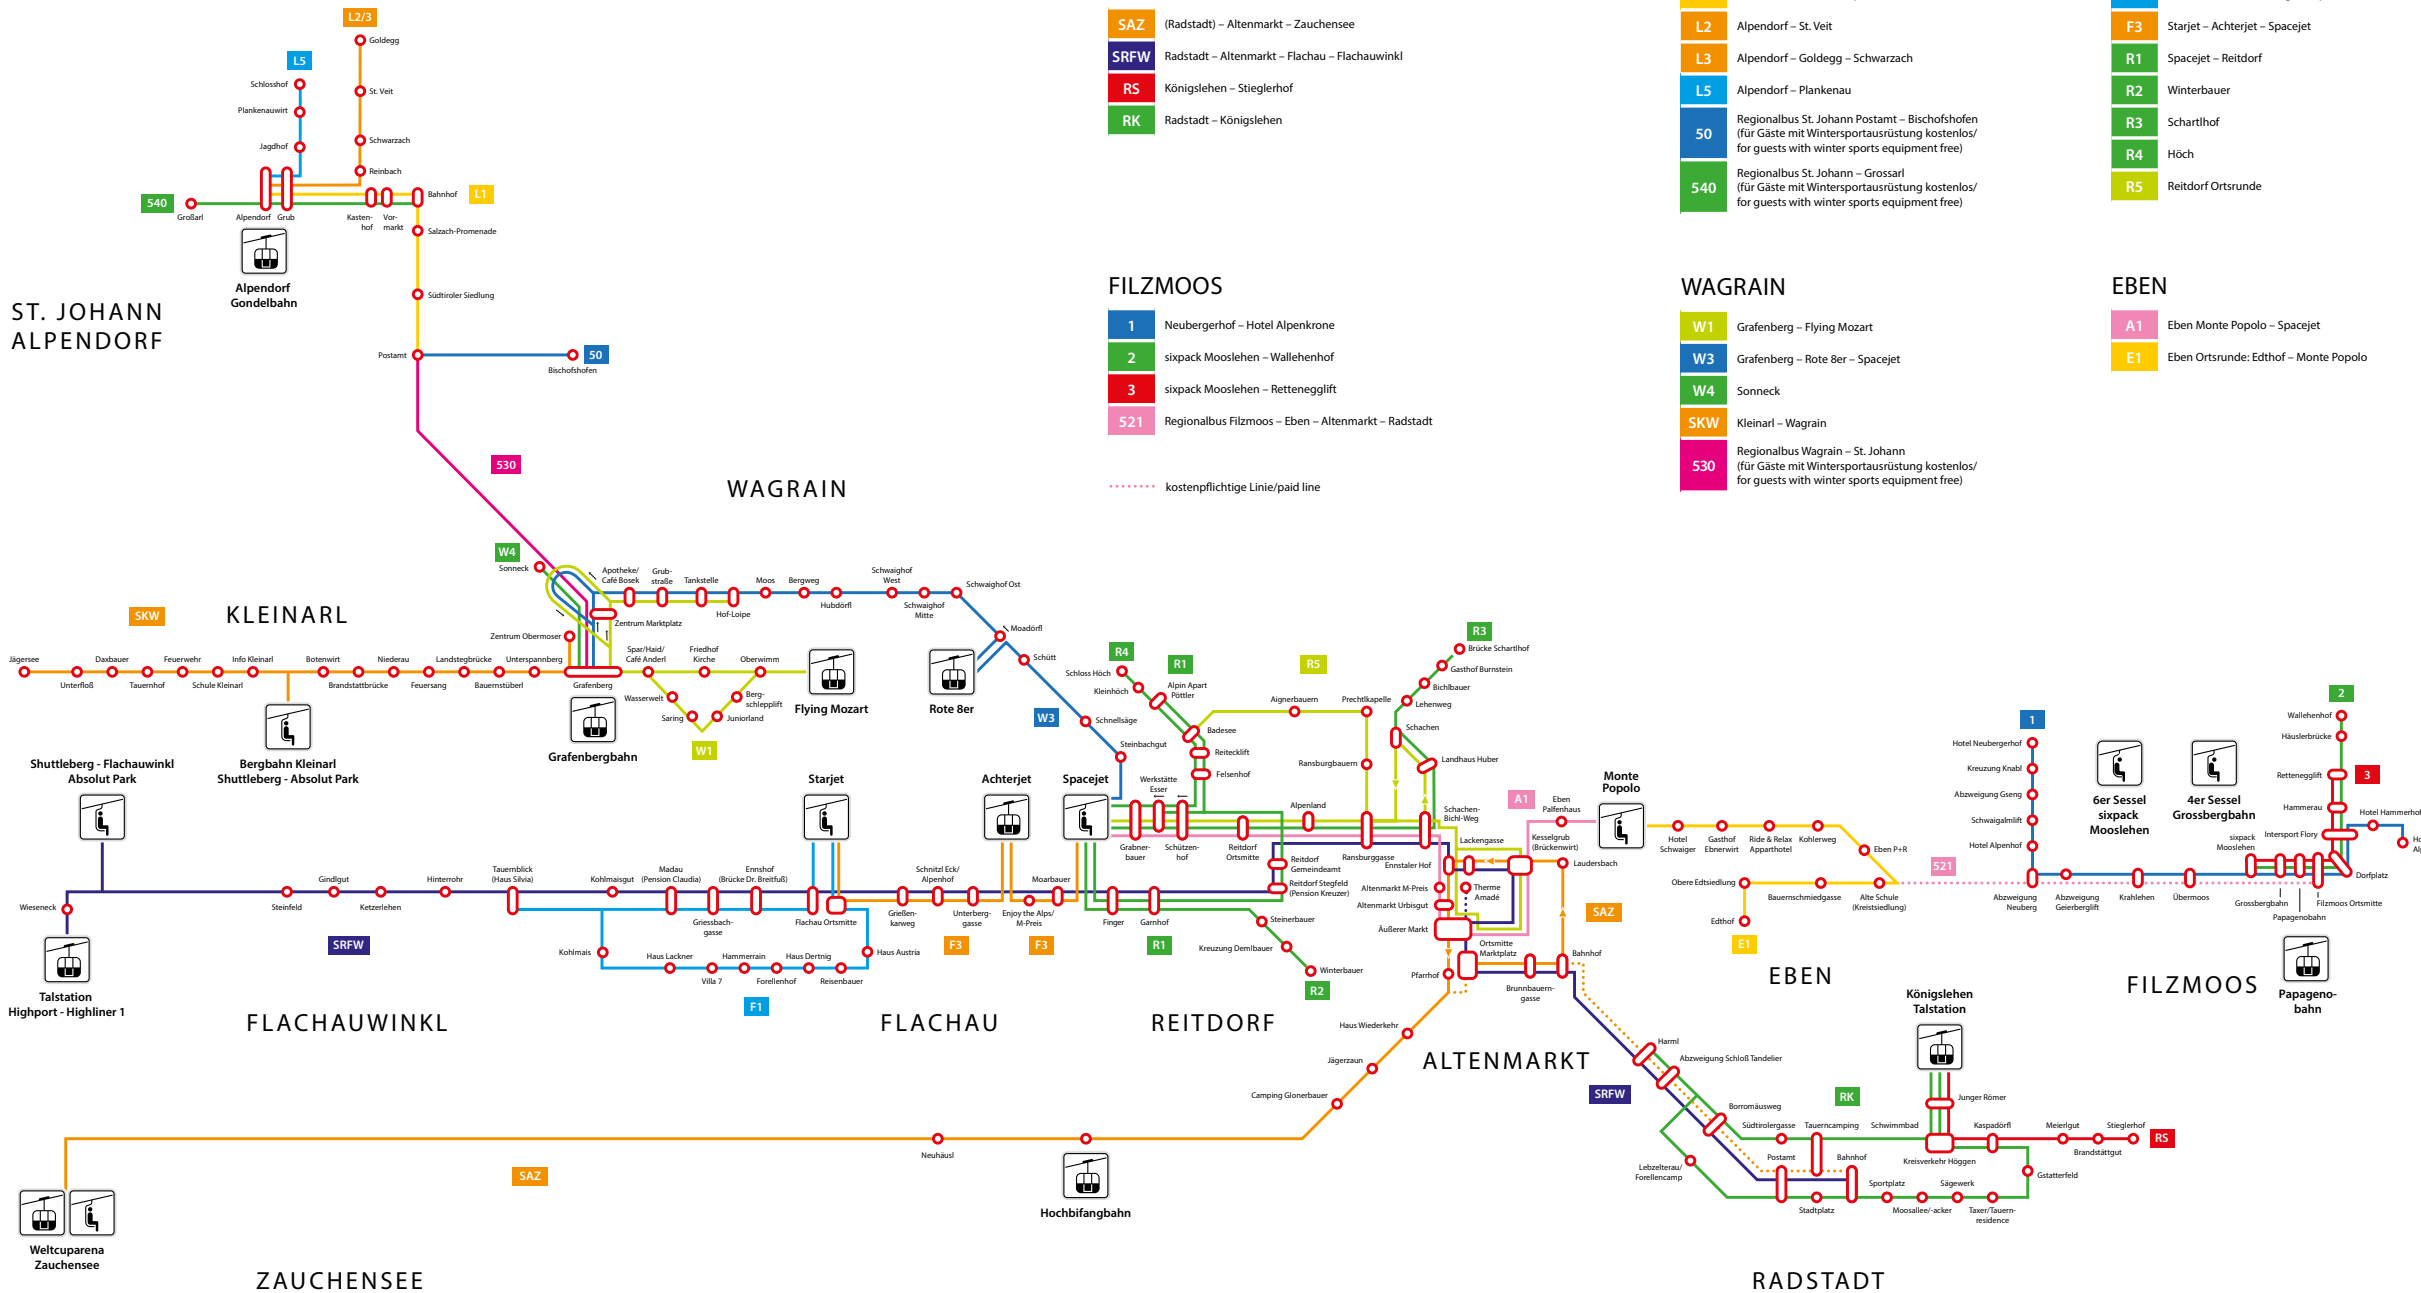

LINIENKÜRZEL- UND BEZEICHNUNGEN:

RADSTADT – ALTENMARKT – ZAUCHENSEE FLACHAU – FLACHAUWINKL

- SAZ** (Radstadt – Altenmarkt – Zauchensee)
- SRFW** Radstadt – Altenmarkt – Flachau – Flachauwinkl
- RS** Königslehen – Stieglhof
- RK** Radstadt – Königslehen

FILZMOOS

- 1** Neuberghof – Hotel Alpenkrone
- 2** sixpack Mooslehen – Wallehenhof
- 3** sixpack Mooslehen – Rettenegglift
- 521** Regionalbus Filzmoos – Eben – Altenmarkt – Radstadt

..... kostenpflichtige Linie/paid line

FLACHAU

- F1** Flachau Ortsrunde/Village Loop
- F3** Starjet – Achterjet – Spacejet
- R1** Spacejet – Reitdorf
- R2** Winterbauer
- R3** Scharthof
- R4** Höch
- R5** Reitdorf Ortsrunde

WAGRAIN

- W1** Grafenberg – Flying Mozart
- W3** Grafenberg – Rote Ber – Spacejet
- W4** Sonneck
- SKW** Kleinarl – Wagrain
- 530** Regionalbus Wagrain – St. Johann (für Gäste mit Wintersportausrüstung kostenlos/ for guests with winter sports equipment free)

EBEN

- A1** Eben Monte Popolo – Spacejet
- E1** Eben Ortsrunde: Edthof – Monte Popolo

ST. JOHANN ALPENDORF

WAGRAIN

KLEINARL

FLACHAUWINKL

FLACHAU

REITDORF