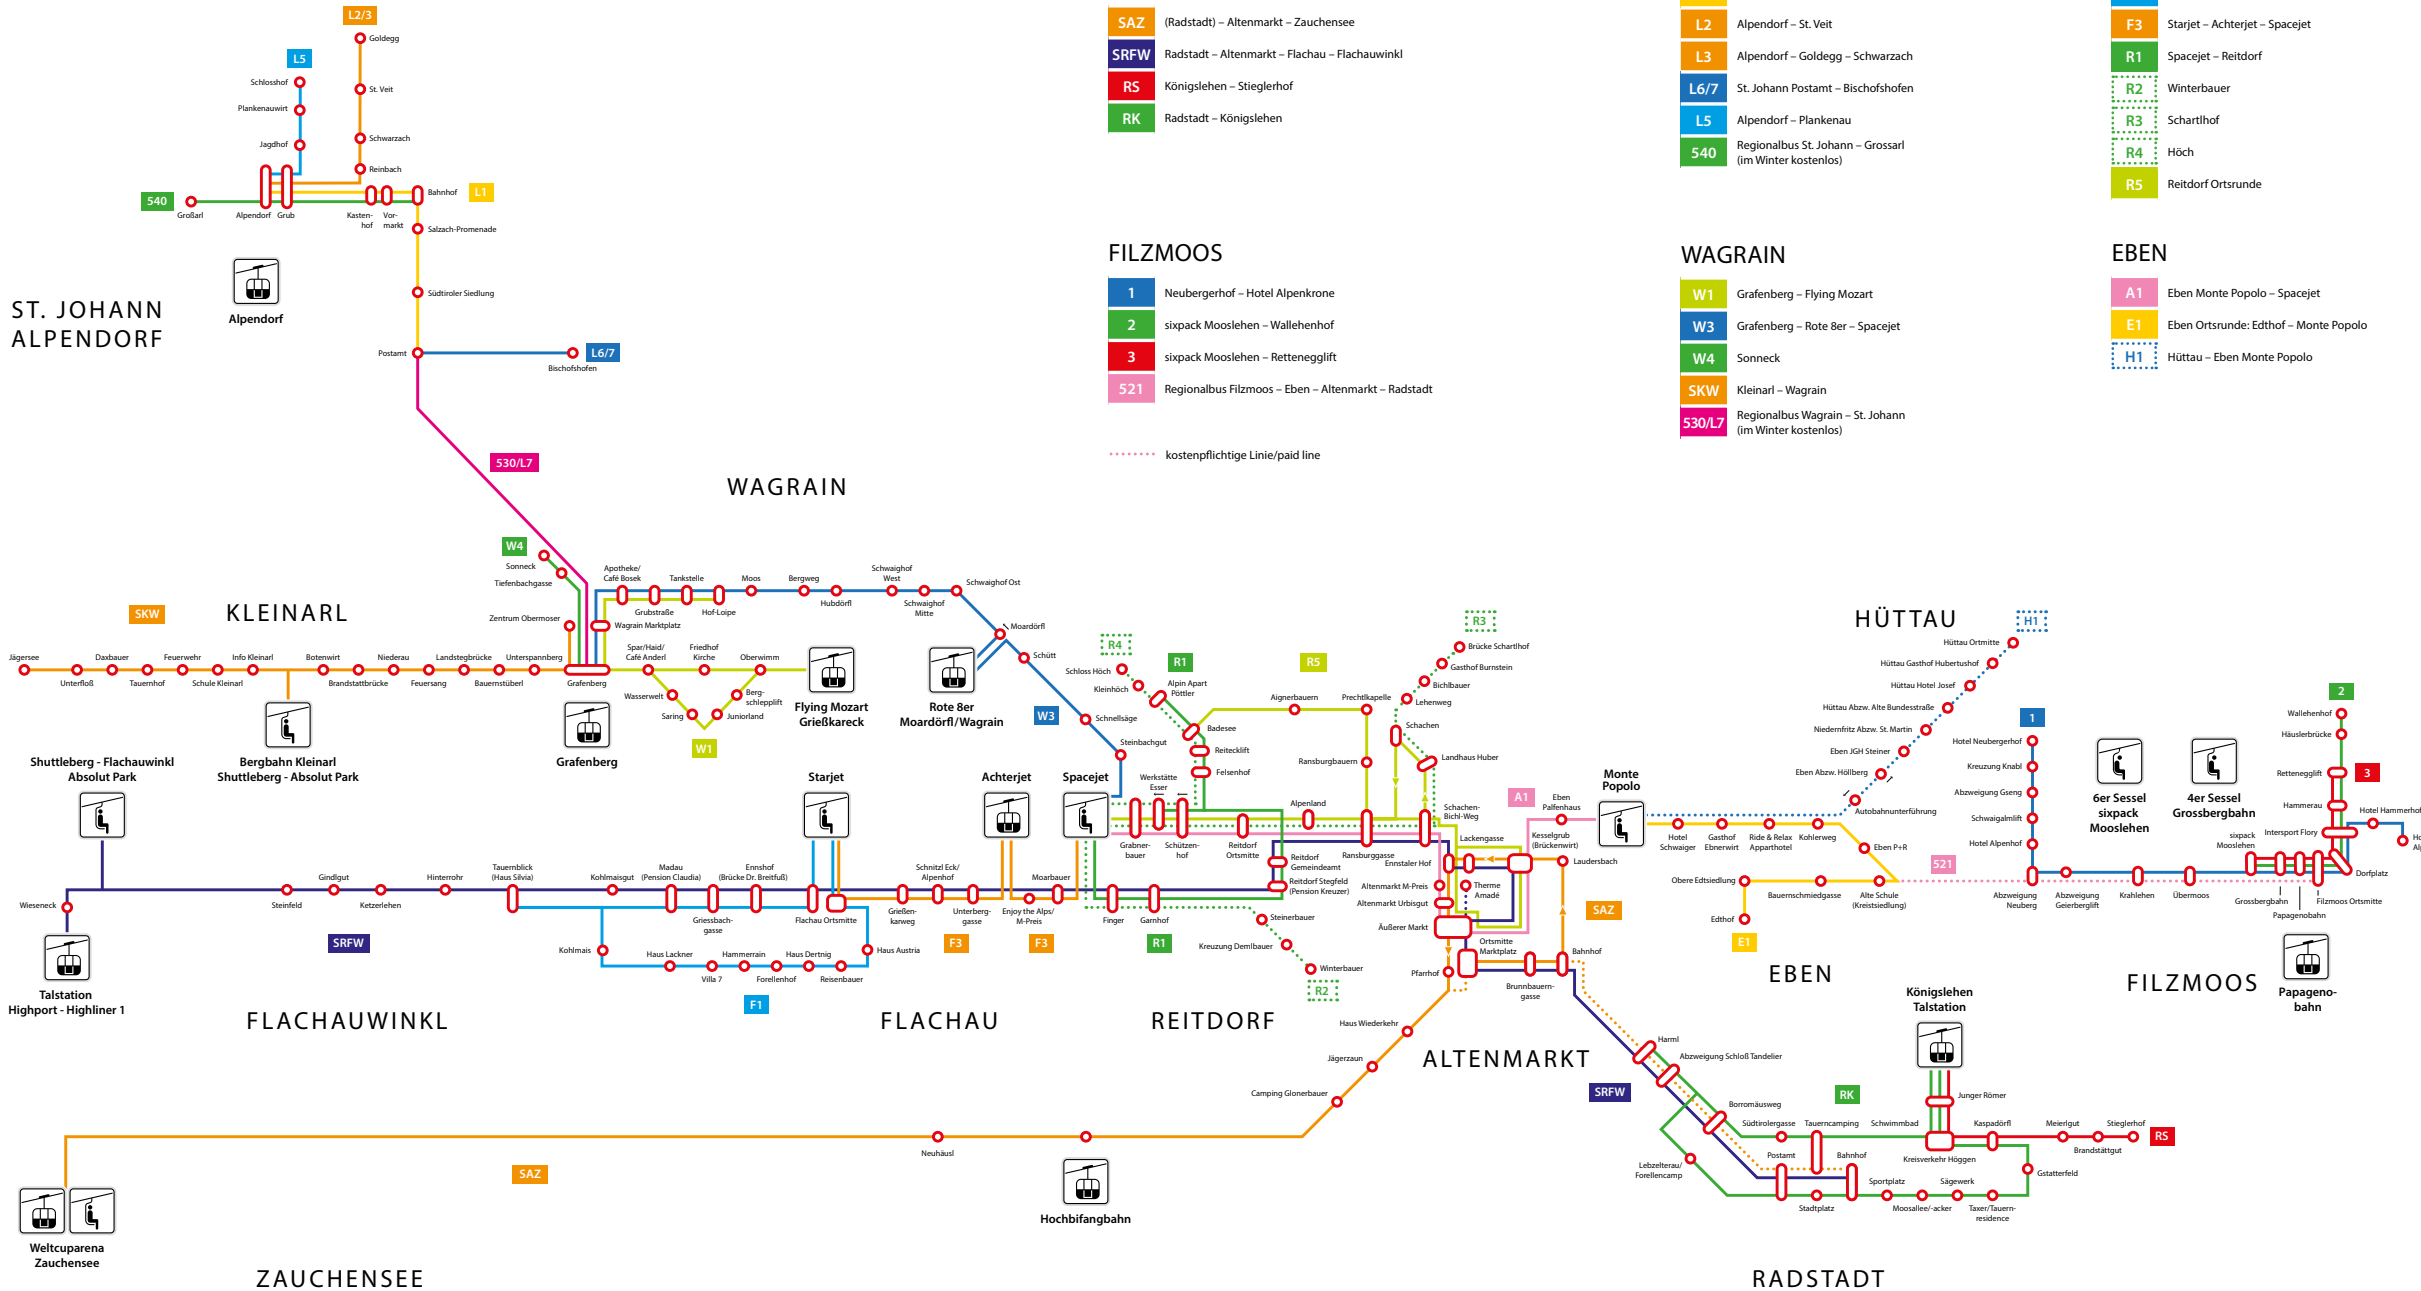

LINIENKÜRZEL- UND BEZEICHNUNGEN:

RADSTADT – ALTENMARKT – ZAUCHENSEE FLACHAU – FLACHAUWINKL

- SAZ** (Radstadt – Altenmarkt – Zauchensee)
- SRFW** Radstadt – Altenmarkt – Flachau – Flachauwinkl
- RS** Königslehen – Stieglerhof
- RK** Radstadt – Königslehen

FLACHAU

- F1** Flachau Ortsrunde/Village Loop
- F3** Starjet – Achterjet – Spacejet
- R1** Spacejet – Reitdorf
- R2** Winterbauer
- R3** Scharthof
- R4** Höch
- R5** Reitdorf Ortsrunde

WAGRAIN

- W1** Grafenberg – Flying Mozart
- W3** Grafenberg – Rote Ber – Spacejet
- W4** Sonneck
- SKW** Kleinarl – Wagrain
- 530/L7** Regionalbus Wagrain – St. Johann (im Winter kostenlos)

EBEN

- A1** Eben Monte Popolo – Spacejet
- E1** Eben Ortsrunde: Edthof – Monte Popolo
- H1** Hüttau – Eben Monte Popolo

ST. JOHANN
ALPENDORF

KLEINARL

FLACHAUWINKL

ZAUCHENSEE

WAGRAIN

FLACHAU

REITDORF

ALTENMARKT

HÜTTAU

EBEN

RADSTADT

FILZMOOS